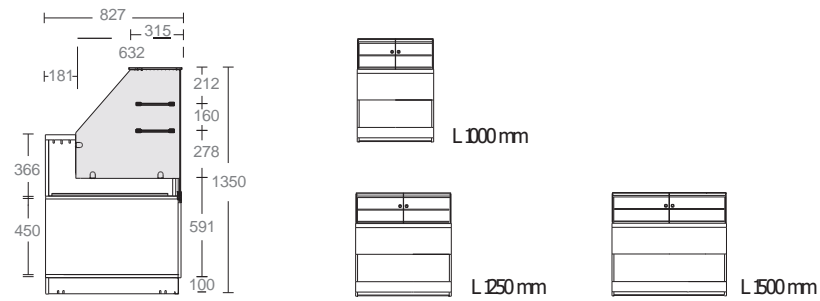

**VETRINE PANETTERIA NEUTRE H1350MM
BAKERY AMBIENT DISPLAY CASES H1350 MM**

VETRINA PANETTERIA
NEUTRO H1350 P825 MM
BAKERY AMBIENT DISPLAY CASE H1350
D827 MM