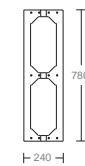

SCAFFALE PENSILE 1500 P 240
WALL SHELF 1500 D 240

vista frontale front view