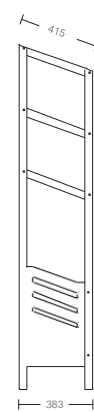

SCAFFALE PANETTERIA A TERRA 1000 P 383
HIGH BAKERY SHELF UNIT 1000 D 383