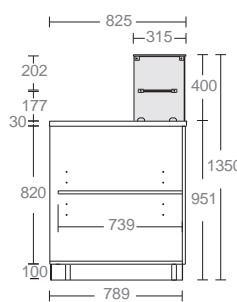

## BANCHI NEUTRO CON VETRO ESPOSITORE AMBIENT COUNTERS WITH GLASS DISPLAYS

sezione section

L.1000mm

L.1500mm

L.2000mm

L.2500mm

L.3000mm

**BANCO NEUTRO CON CASTELLO VETRI H1350 P825 MM**  
AMBIENT COUNTER WITH FRAME GLASS H1350 D825 MM