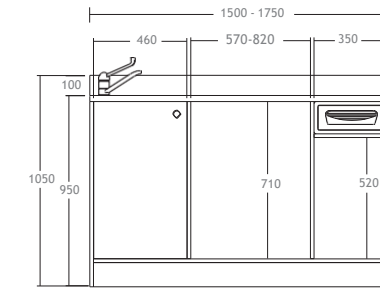

MODULO MACCHINA CAFFÈ RETRO COMBI CON 1 LAVELLO
CAFFÈ MACHINE BACKCOUNTER COMBI WITH 1 SINK