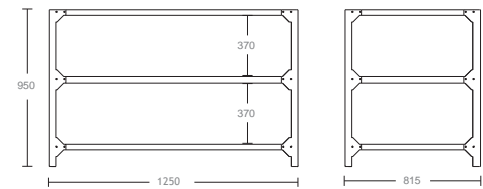

SCAFFALE BASSO A TERRA 1500 P 815
FREE STANDING ISLAND 1500 D 815

vista frontale front view