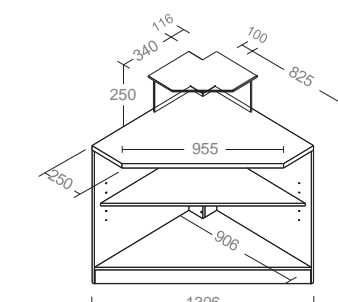

ANGOLO INTERNO BAR 90° L925 H1200 P925 MM
INTERNAL BAR CORNER 90° W925 H1200 D925 MM