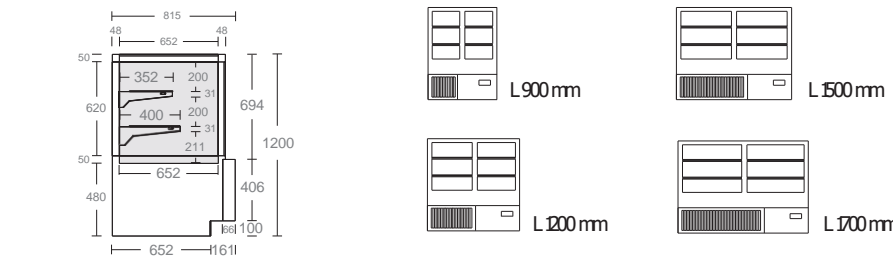

VETRINE REFRIGERATE VENTILATE EKO H1200MM
VENTILATED REFRIGERATED EKO DISPLAY CASES H1200 MM

VETRINA REFRIGERATA VENTILATA CON
MOTORE INCORPORATO H1350 P827 MM
REFRIGERATED VENTILATED DISPLAY CASE
WITH HERMETIC UNIT H1200 D827 MM