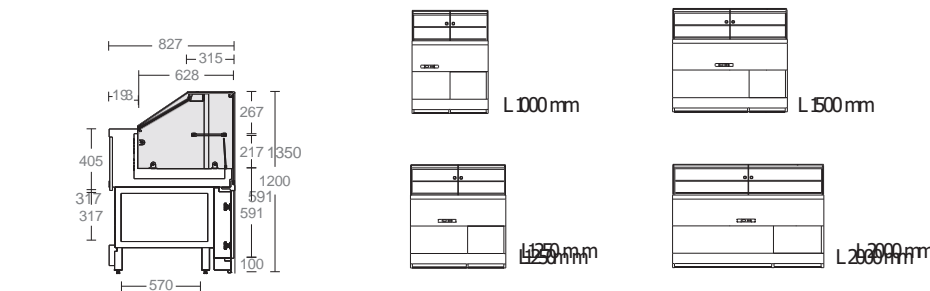

VETRINE REFRIGERATE STATICHE H1200MM
STATIC REFRIGERATED DISPLAY CASES H1200

VETRINA REFRIGERATA STATICA CON
MOTORE INCORPORATO H1200 P827 MM
STATIC REFRIGERATED DISPLAY CASES
WITH HERMETIC UNIT H1200 D827 MM