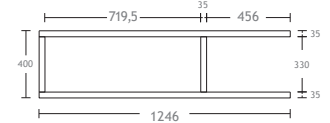

vista frontale front view

RETROALZATA BOTTIGLIERA "CESAR" P 236
"CICLOPE" BOTTLE COMPARTMENT D 236