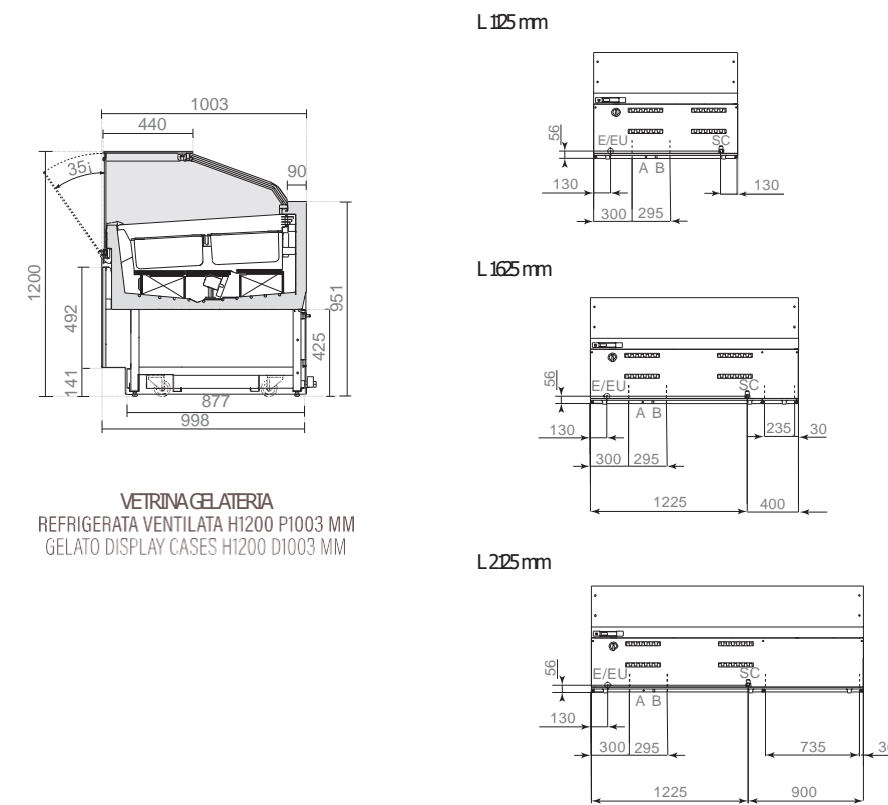

VETRINE GELATERIA H1200MM GELATO DISPLAY CASES H1200 MM

VETRINA GELATERIA
REFRIGERATA VENTILATA H1200 P1003 MM
GELATO DISPLAY CASES H1200 D1003 MM