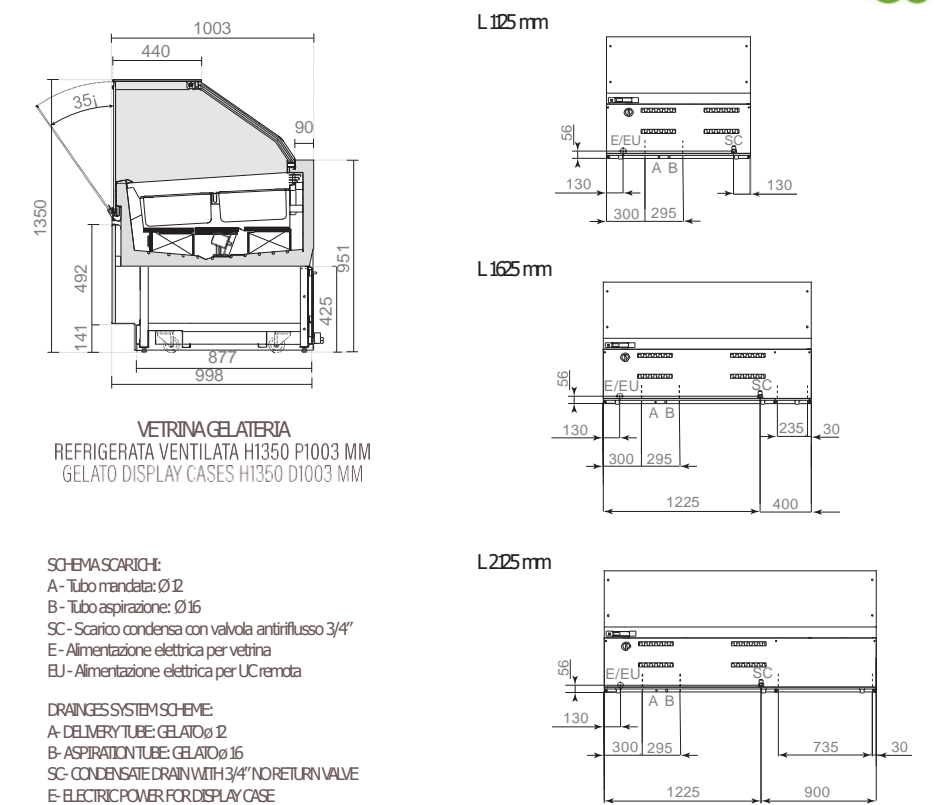

VETRINE GELATERIA H1350MM GELATO DISPLAY CASES H1350 MM

VETRINA GELATERIA
REFRIGERATA VENTILATA H1350 P1003 MM
GELATO DISPLAY CASES H1350 D1003 MM

SCHEMASCARICHI:
A - Tubo mandata: Ø 12
B - Tubo aspirazione: Ø 16
SC - Scarico condensa con valvola antiriflusso 3/4"
E - Alimentazione elettrica per vetrina
EU - Alimentazione elettrica per UC remota

DRAINAGE SYSTEM SCHEME:
A - DELIVERY TUBE: GELATO Ø 12
B - ASPIRATION TUBE: GELATO Ø 16
SC - CONDENSATE DRAIN WITH 3/4" NO RETURN VALVE
E - ELECTRIC POWER FOR DISPLAY CASE
EU - ELECTRIC POWER FOR REMOTE UC