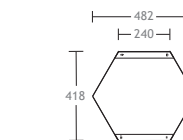

RETROALZATA BOTTIGLIERA "HVE" P 235
"HVE" BOTTLE COMPARTMENT D 235