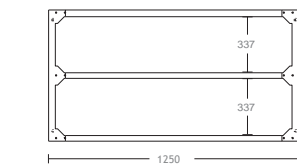

SCAFFALE PENSILE 1500 P 240
WALL SHELF 1500 D 240

sezione section