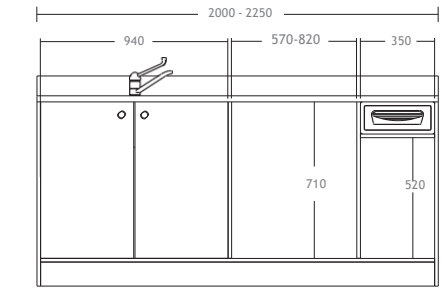

MODULO MACCHINA CAFFÈ RETRO COMBI CON 2 LAVELLI
CAFFÈ MACHINE BACKCOUNTER COMBI WITH 2 SINK

vista frontale front view

sezione section