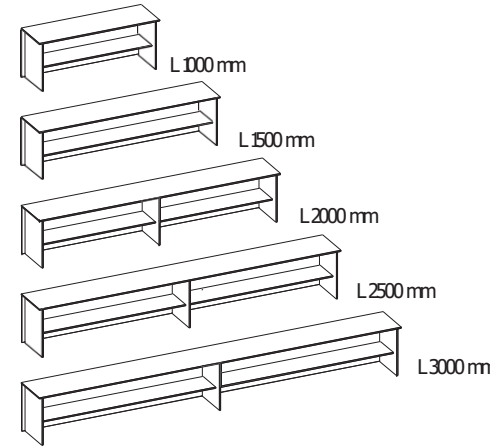

## BANCHI NEUTRO CON VETRO ESPOSITORE AMBIENT COUNTERS WITH GLASS DISPLAYS

sezione section

L.1000mm

L.1500mm

L.2000mm

L.2500mm

L.3000mm

**BANCO NEUTRO CON CASTELLO VETRI H1350 P825 MM**  
AMBIENT COUNTER WITH FRAME GLASS H1350 D825 MM