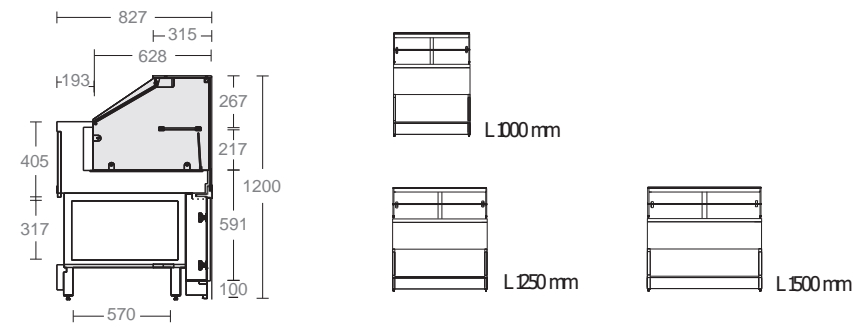

VETRINE RISCALDATE H1200MM HEATED DISPLAY CASES H1200 MM

VETRINA CALDO SECCO H1200 P827 MM
HOT DRY DISPLAY CASE H1200 D827 MM