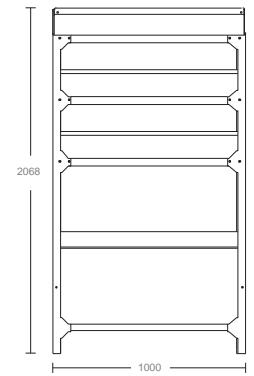

SCAFFALE PANETTERIA A TERRA 1000 P 383
HIGH BAKERY SHELF UNIT 1000 D 383

sezione section