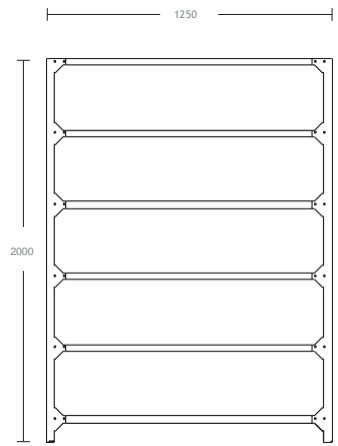

SCAFFALE ALTO A TERRA 1500 P 400
HIGH SHELF UNIT 1500 D 400

sezione section

vista frontale front view