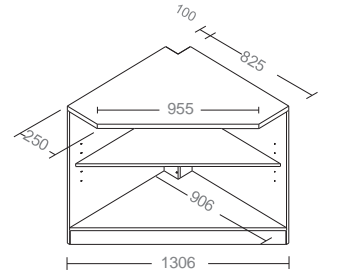

**CASTELLO VETRI H400 MM**  
FRAME GLASS H400

**ANGOLO INTERNO 90° L925 H950 P925 MM**  
INTERNAL CORNER 90° W925 H950 D925 MM