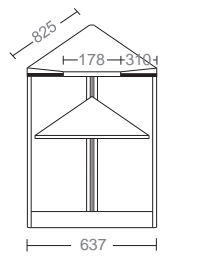

ANGOLO INTERNO 45° L795 H950 P825 MM
INTERNAL CORNER 45° W795 H950 D825 MM