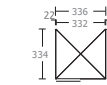

BOTTIGLIERA PER SCAFFALE P 235
TLE COMPARTMENT FOR SHELVING UNIT D 235