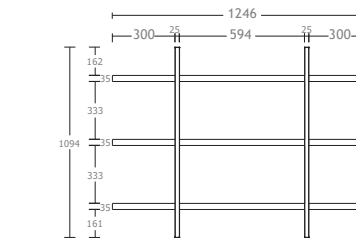

RETROALZATA BOTTIGLIERA "TRALIX" P 270
"TRALIX" BOTTLE COMPARTMENT D 270