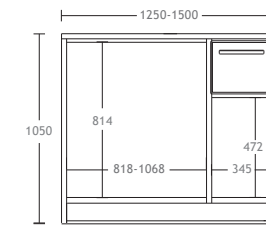

BASE PER MACCHINA CAFFÈ
COFFEE MACHINE UNIT