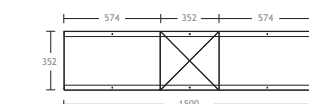

RETROALZATA BOTTIGLIERA "CROSS" P 200
"CROSS" BOTTLE COMPARTMENT D 200