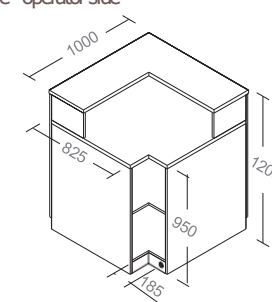

BANCHI BAR NEUTRO ANGOLARI ANGULAR AMBIENT BAR COUNTERS

lato operatore operator side

ANGOLO ESTERNO BAR 90° L1000 H1200 P1000 MM
EXTERNAL BAR CORNER 90° W1000 H1200 D1000 MM