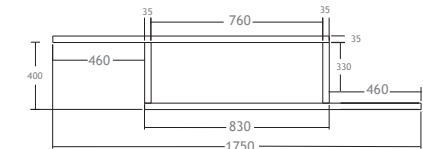

RETROALZATA BOTTIGLIERA ZETA P 236
ZETA BOTTLE COMPARTMENT D 236