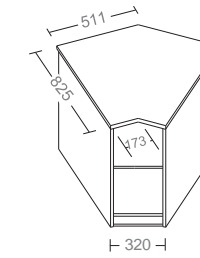

BANCHI NEUTRO ANGOLARI ANGULAR AMBIENT COUNTERS

lato operatore operator side

ANGOLO ESTERNO 45° L945 H950 P825 MM
EXTERNAL CORNER 45° W945 H950 D825 M M M M