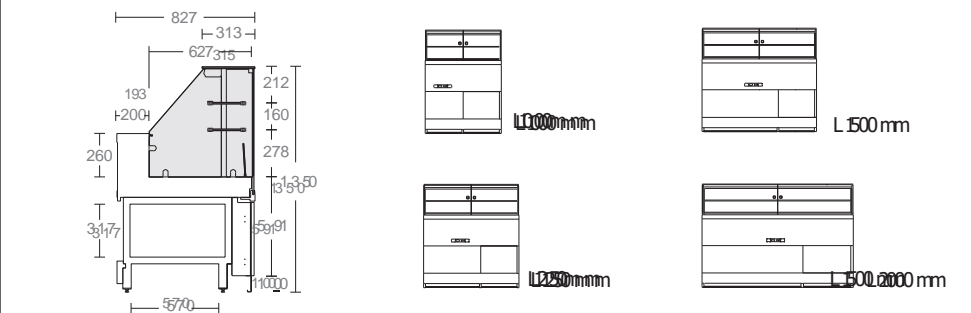

VETRINE REFRIGERATE VENTILATE H1350MM
VENTILATED REFRIGERATED DISPLAY CASES H1350 MM

VETRINA REFRIGERATA VENTILATA CON
MOTORE INCORPORATO H1350 P827 MM
REFRIGERATED VENTILATED DISPLAY CASE
WITH HERMETIC UNIT H1350 D827 MM