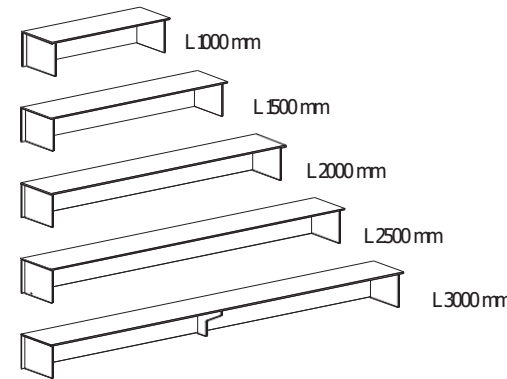

BANCHI NEUTRO CON VETRO ESPOSITORE AMBIENT COUNTERS WITH GLASS DISPLAYS

sezione section

L.1000mm

L.1500mm

L.2000mm

L.2500mm

L.3000mm